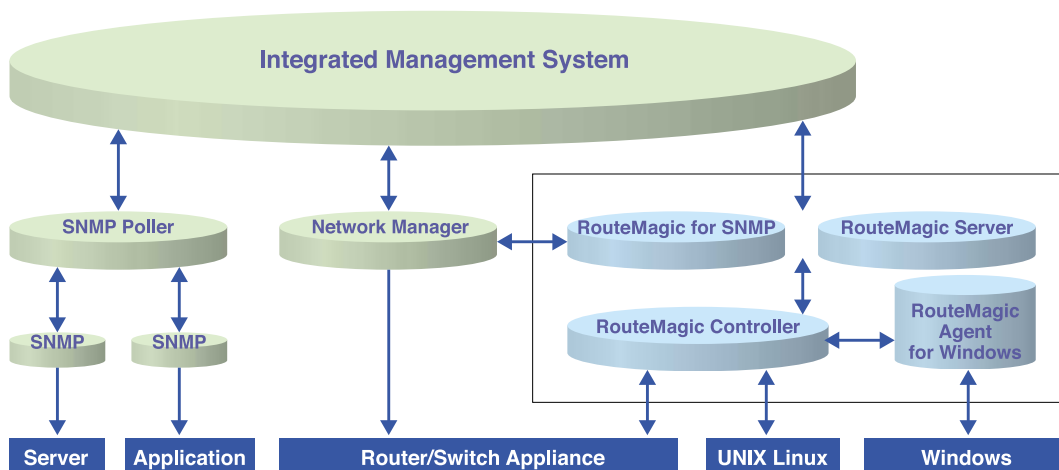

特長

- RMC (RouteMagic Controller) からのネットワーク機器情報を元に、コンソールメッセージ、イベントログ、オペレーションログなどのログを機器ごとに管理します。
- 障害対処履歴をナレッジデータベース化し、迅速な障害解決を支援します。
- 機器のコンフィグ管理機能により、変更・改ざんなどが行われた場合の通知ができます。
- 障害をインシデントとして管理し、インシデント発生時には、自動的にコマンド発行、情報収集ができます。
- Webインターフェイスによるビジュアルな画面から操作が可能です。

システム概要図

●稼働環境

	最小構成	推奨構成
CPU	IA32 (Pentium2以降)	Pentium3以降
Memory	128MB以上	512MB以上
DISK	空き容量5GB以上	
OS	RedHat Linux 7.2, 7.3 RedHat Linux Advanced Server 2.1	

●拡張機能 RouteMagic for SNMP Manager (オプション製品)

この製品は、「日本ヒューレット・パッカード社Open View」に代表されるSNMP Manager製品とRouteMagic Solutionの連携により、SNMPによる監視だけでは実現できなかった管理機能の提供を実現します。システムの概要としては、OpenViewの稼働しているサーバ上にRouteMagic Server (RMS)と連携する為のファイルをインストールし、RouteMagic Server (RMS)にRouteMagic for SNMP Managerをインストールします。この連携によりOpenViewの画面上にRMSの画面表示が可能になり、更に、ネットワーク機器（ルーター、サーバ等）の状態監視が出来、コンソールポートをアクセスできるようになります。あわせて、各ネットワーク機器のコンソールポートを監視するRouteMagic Controller (RMC)も必要になります。

●障害監視

RMC経由からのコンソールログ情報をもとに、SNMPでは検知が困難な問題を発見し、インシデントとしてRMSよりSNMP Managerにトラップを上げます。

●遠隔操作機能

TelnetやSSHを利用して、遠隔操作を行えない環境に対して、RouteMagicの遠隔操作機能を利用して、障害状況確認や障害復旧作業が可能になります。また、Webインターフェースを利用した遠隔操作も可能です。

●設定情報の管理

- ・シリアルコンソールログによる異常の検知 (Boot log/Last Log)
定期的に監視対象の設定情報を取得し、差分がある場合はそれを表示します。又、設定情報の履歴管理も可能になります。
- ・設定ミスによる動作異常の検知
SNMPでは管理できないサーバ/ネットワーク機器の監視 (たとえば、DMZやエッジサイド)

●問題の特定、分析

SNMP Manager よりRMSのデータベースを利用することにより問題の特定と分析が行えます。また、問題発生後自動的に監視対象に対し状況確認コマンドを発行し、問題の特定の迅速化が可能になります。