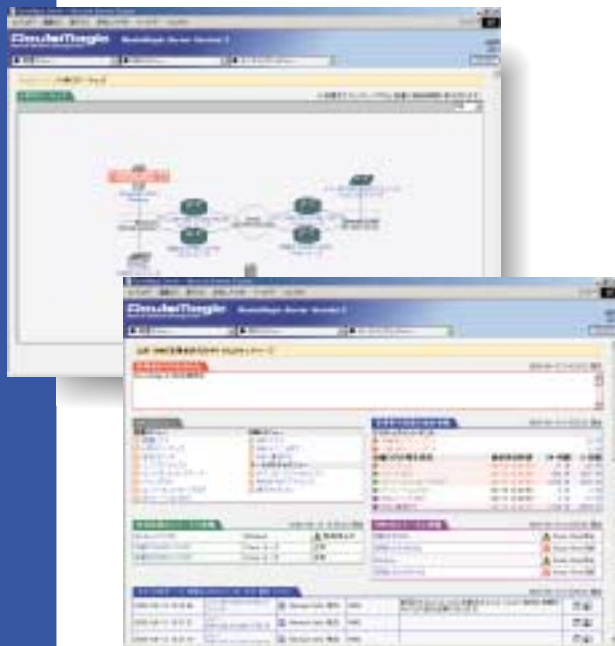

ネットワーク障害の迅速な解決を強力にサポート 遠隔ネットワーク管理ソフトウェア

RouteMagic Server (RMS)は、ネットワーク機器のコンソールポートからの情報を元に、アウトバンドからのネットワーク管理を実現する、リモートネットワーク管理ソフトウェアです。

Webベースのシンプルで使い易い操作性を追求し、最小限の投資で、障害検知のみにとどまらない復旧までのプロセスを導くネットワーク管理を実現します。

特長

- RMC (RouteMagic Controller) からのネットワーク機器情報を元に、コンソールメッセージ、イベントログ、オペレーションログなどのログを機器ごとに管理します。
- 障害対処履歴をナレッジデータベース化し、迅速な障害解決を支援します。
- 機器のコンフィグ管理機能により、変更・改ざんなどが行われた場合の通知ができます。
- 障害をインシデントとして管理し、インシデント発生時には、自動的にコマンド発行、情報収集ができます。
- Webインターフェイスによるビジュアルな画面から操作が可能です。

導入のメリット

- コンフィグ、各種ログ管理機能の活用で、前兆の把握と深刻な障害に陥る前の対応により、ネットワーク管理のサービスレベルが向上します。
- 障害ナレッジの活用で、過去の対処履歴を参照し障害対処の向上と対応時間が短縮できます。
- 監視対象装置のリモート管理が可能になり、現地作業の必要性を遠隔から正確に判断し、作業を最小限に抑えることができます。
- アウトバンドに管理環境を構築することにより、運用中のネットワークに影響なく、メンテナンスが行えます。

●障害監視

RMC経由からのコンソールログ情報をもとに、SNMPでは検知が困難な問題を発見し、インシデントとしてRMSよりSNMP Managerにトラップを上げます。

●遠隔操作機能

TelnetやSSHを利用して、遠隔操作を行えない環境に対して、RouteMagicの遠隔操作機能を利用して、障害状況確認や障害復旧作業が可能になります。また、Webインターフェースを利用した遠隔操作も可能です。

●設定情報の管理