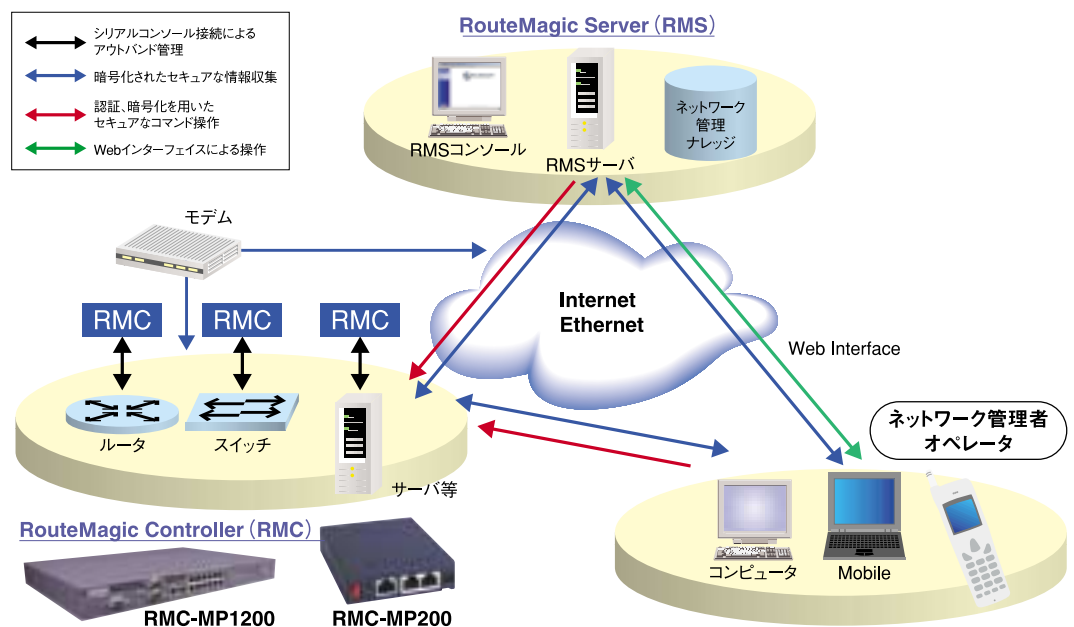

ネットワーク障害の迅速な解決を強力にサポート 遠隔ネットワーク管理ソフトウェア

RouteMagic Server (RMS)は、ネットワーク機器のコンソールポートからの情報を元に、アウトバンドからのネットワーク管理を実現する、リモートネットワーク管理ソフトウェアです。

Webベースのシンプルで使い易い操作性を追求し、最小限の投資で、障害検知のみにとどまらない復旧までのプロセスを導くネットワーク管理を実現します。

特長

- RMC (RouteMagic Controller) からのネットワーク機器情報を元に、コンソールメッセージ、イベントログ、オペレーションログなどのログを機器ごとに管理します。
- 障害対処履歴をナレッジデータベース化し、迅速な障害解決を支援します。
- 機器のコンフィグ管理機能により、変更・改ざんなどが行われた場合の通知ができます。
- 障害をインシデントとして管理し、インシデント発生時には、自動的にコマンド発行、情報収集ができます。
- Webインターフェイスによるビジュアルな画面から操作が可能です。

導入のメリット

- コンフィグ、各種ログ管理機能の活用で、前兆の把握と深刻な障害に陥る前の対応により、ネットワーク管理のサービスレベルが向上します。
- 障害ナレッジの活用で、過去の対処履歴を参照し障害対処の向上と対応時間が短縮できます。
- 監視対象装置のリモート管理が可能になり、現地作業の必要性を遠隔から正確に判断し、作業を最小限に抑えることができます。
- アウトバンドに管理環境を構築することにより、運用中のネットワークに影響なく、メンテナンスが行えます。

システム概要図